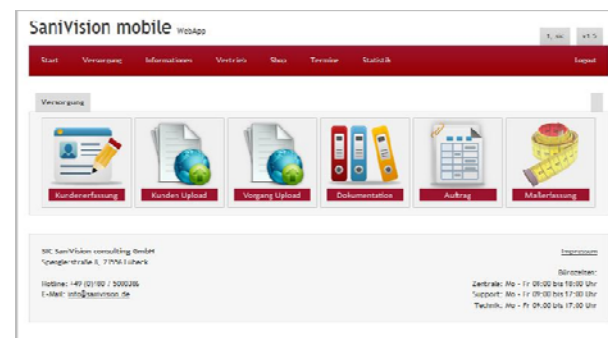

SaniVision mobile

Die WebApp SaniVision mobile bietet einen universellen Zugang zu den verschiedenen SaniVision-WebApps.

Die WebApp SaniVision mobile stellt einen unmittelbaren Zugriff auf die Kunden- oder Vorgangssuche bereit. Die über die WebApps SaniVision mobile ausgewählten Kunden- oder Vorgangsdatensätze lassen sich direkt in die unterschiedlichen WebApps übernehmen und hier weiter bearbeiten.

Die Verlinkung auf die SaniVision-WebApps in SaniVision mobile kann auf die unternehmensspezifischen Anforderungen konfiguriert und eingestellt werden.

Allgemein

- Unternehmensspezifischer Einstieg in die WebApps
- Verlinkung auf die SaniVision-WebApps
- Konfiguration der zur Auswahl stehenden WebApps

Start

- Direkter Einstieg in die WebApps
- Einfacher Zugriff auf Kunden- oder Vorgangssuche

Versorgung

- Zugriff auf die WebApps
 - Kundenerfassung
 - Kunden – Upload
 - Vorgang – Upload
 - Dokumentation
 - Auftrag
 - Maßberfassung

- Direkte Übernahme von Kunden- oder Vorgangsdaten in die WebApps

SaniVision mobile

Information

- Aufruf der WebApps
 - Kundeninformation
 - Artikelabfrage
 - Vertragsnavigator

- Direkter Wechsel zu TradeOnline